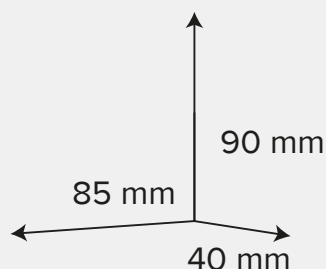

ДАТЧИК
ДВИЖЕНИЯ

2
УРОВНЯ
ЯРКОСТИ

МАГНИТНОЕ
КРЕПЛЕНИЕ

Характеристики источника света:

- 1 Вт светодиод
- Цветовая температура 6500 К
- Световой поток до 30 Лм
- 2 уровня яркости: 100%, 20%

Характеристики источника питания: